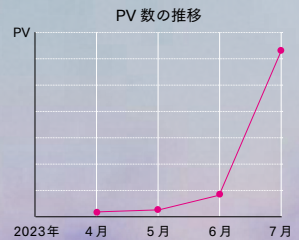

全てのアウトドア愛好家に向けた
外遊びをもっと楽しむためのWEBメディア

Soto Lover

ソトラバ
sotolover.com

ソトラバは「楽しい外アソビ」を発信し続けます。

次の休みは何して遊ぼう？ キャンプ、山のぼり、フィッシング、車中泊……etc。外アソビをする人の数だけその楽しみ方はあります。そしてそれらアクティビティを楽しむための相棒として、またときにクルマやバイクが大活躍します。もちろんファッションやギアだって大切です。そんな外アソビをアクティブに楽しむ、すべての人にとって「ため」になる情報をお届けしたい——それこそが『ソトラバ』です。2023年度より外部配信を開始、急激にアクセス数を伸ばしています。